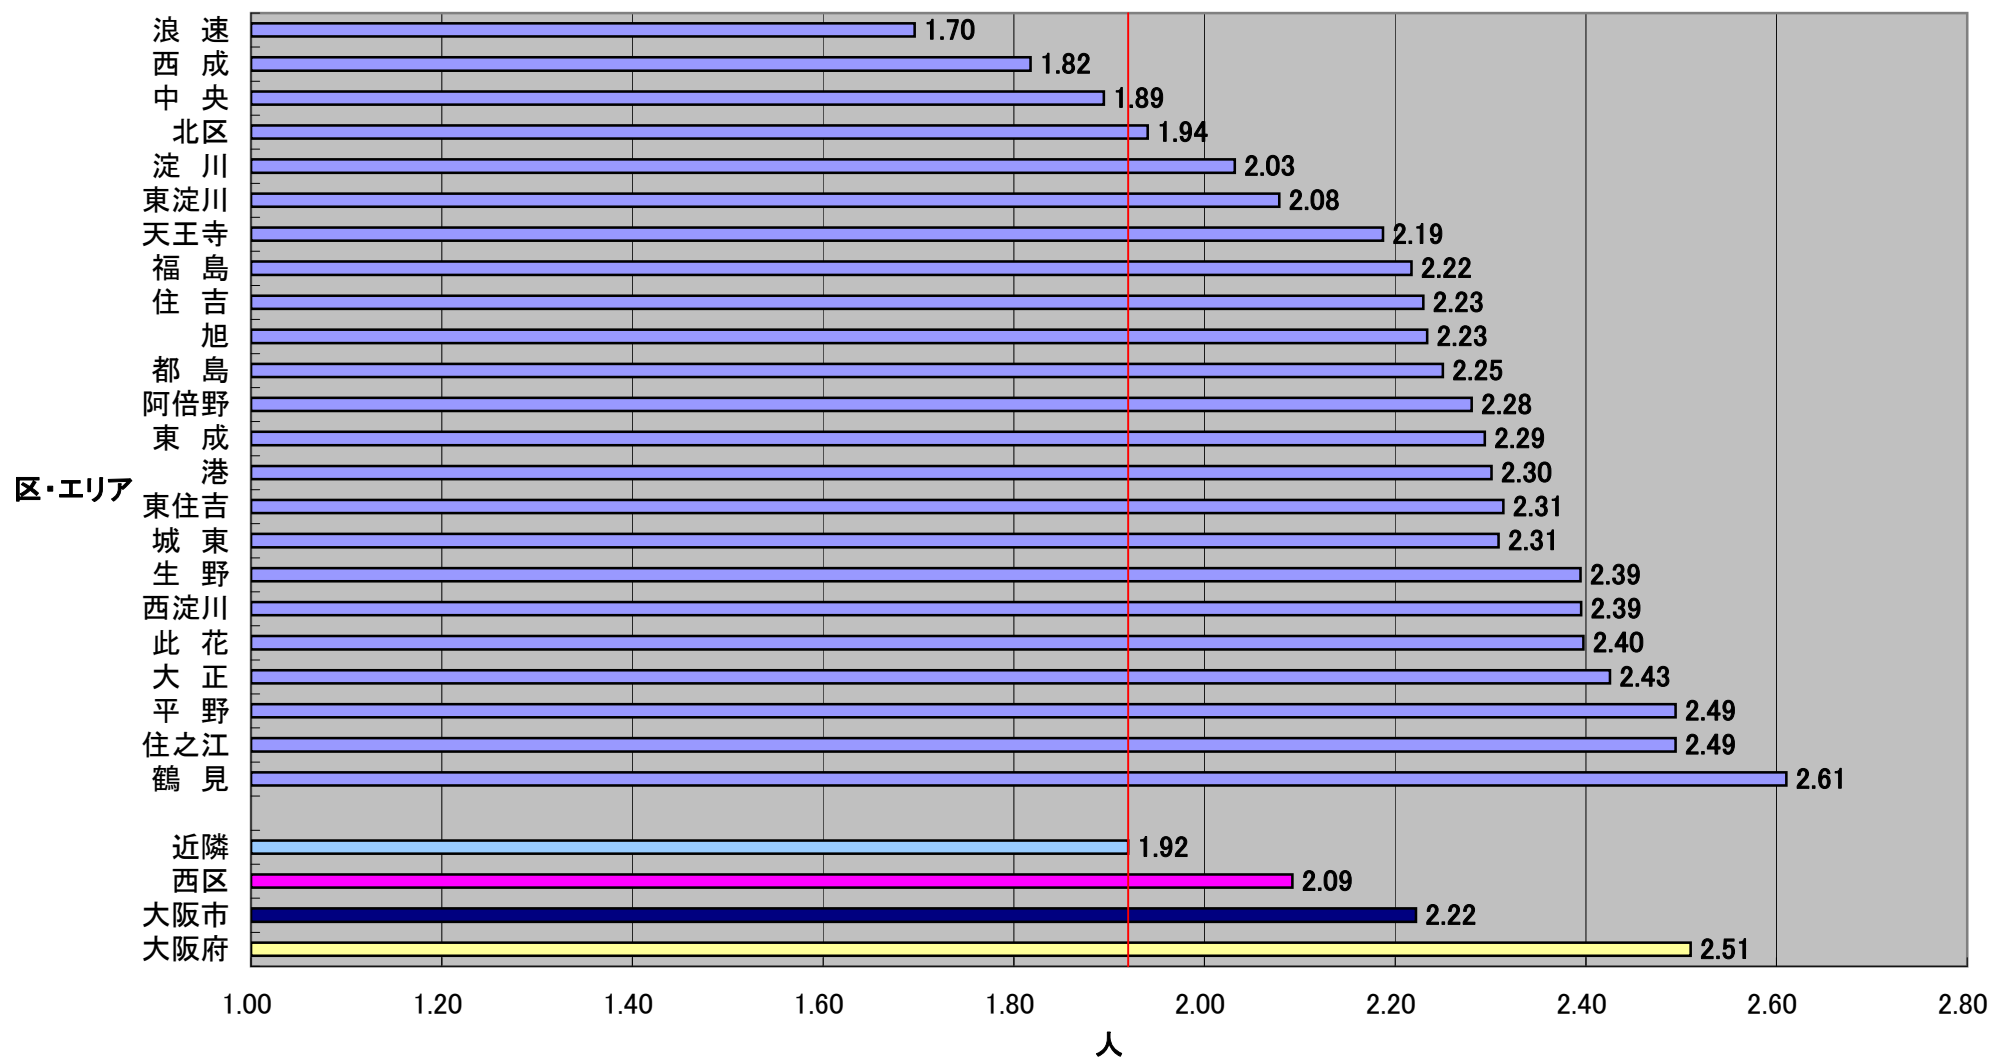

平成12年地域別人口分布表(比較表)

大阪市全体と西区の人口及び世帯増減率

大阪市全体と西区1世帯当り世帯人員推移

大阪市全体と西区の人口及び世帯増減率

大阪市全体男女比率推移

西区男女比率推移

平成12年 区・エリア別1世帯当り世帯人員

メゾン〇〇近隣地区年齢別人口増減(平成7年→平成12年)