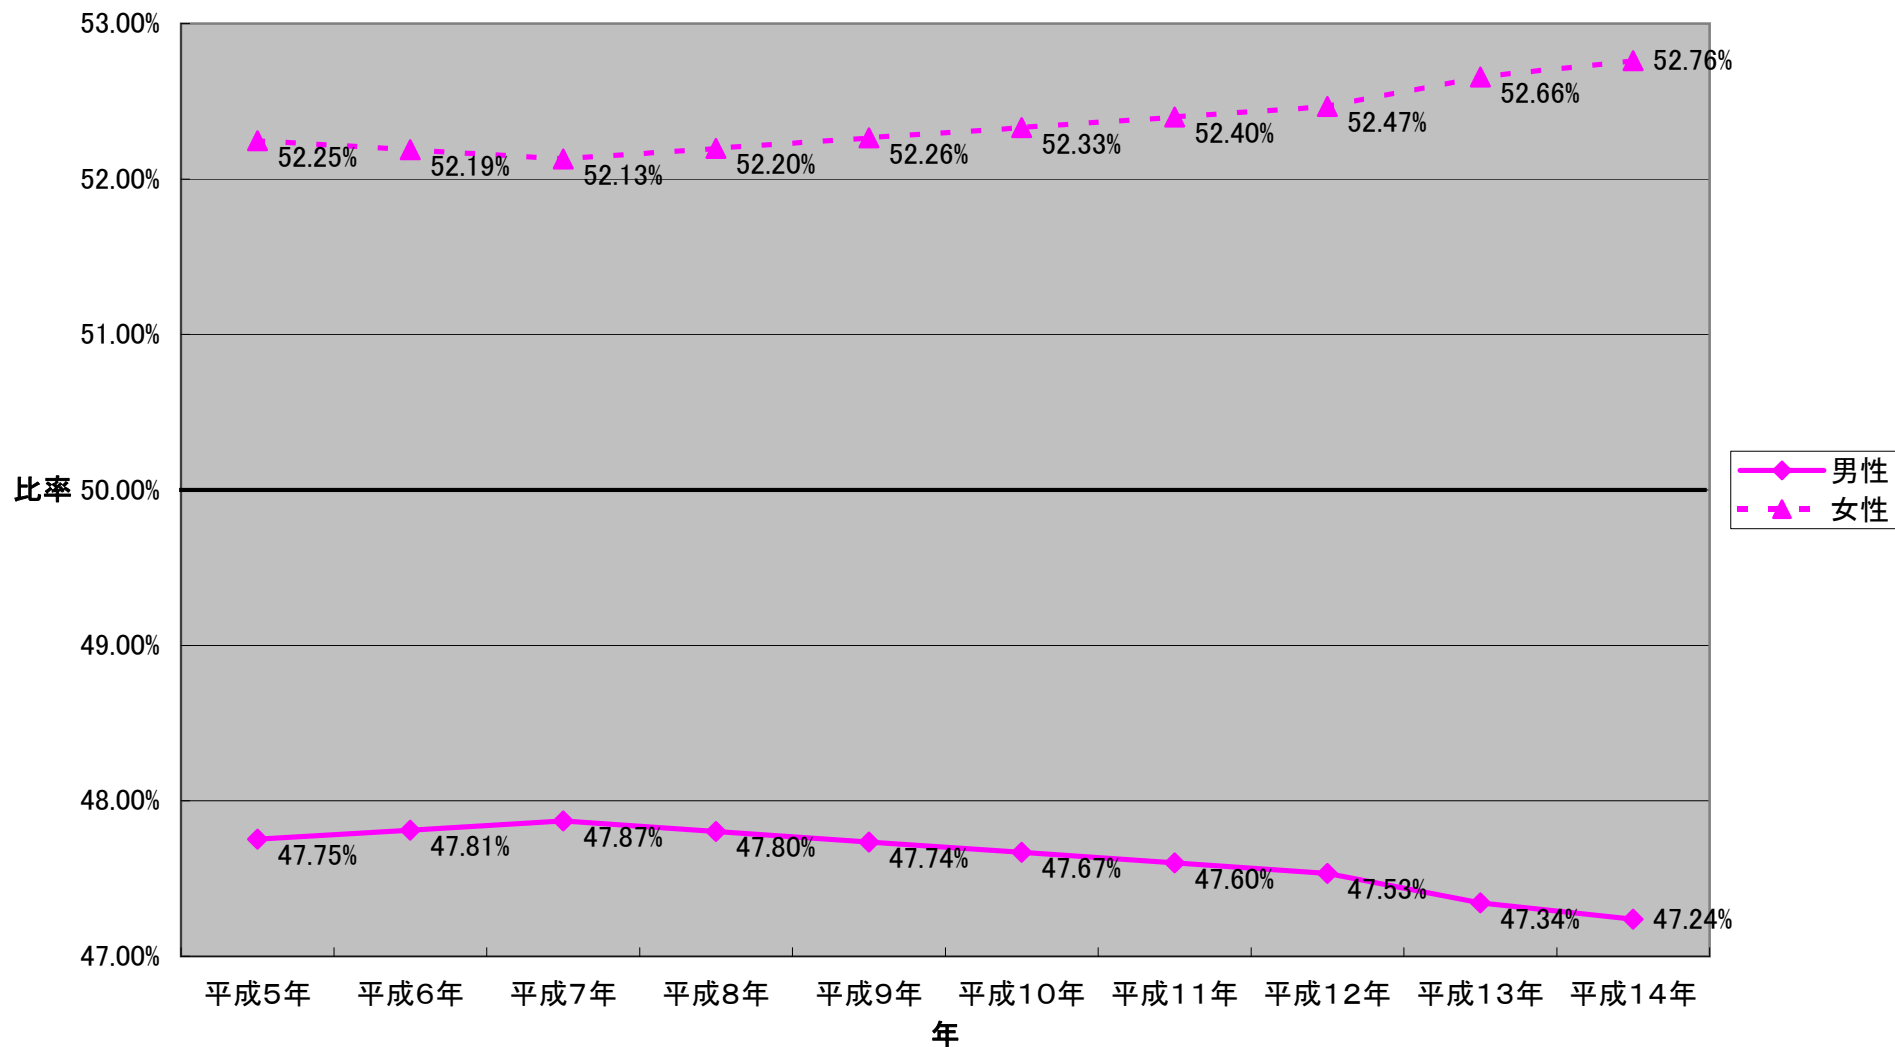

平成12年地域別人口分布表(比較表)

大阪市全体と西区の人口及び世帯増減率

大阪市全体と西区1世帯当り世帯人員推移

大阪市全体と西区の人口及び世帯増減率

大阪市全体男女比率推移

西区男女比率推移

平成12年 区・エリア別1世帯当り世帯人員

メゾン〇〇近隣地区年齢別人口増減(平成7年→平成12年)