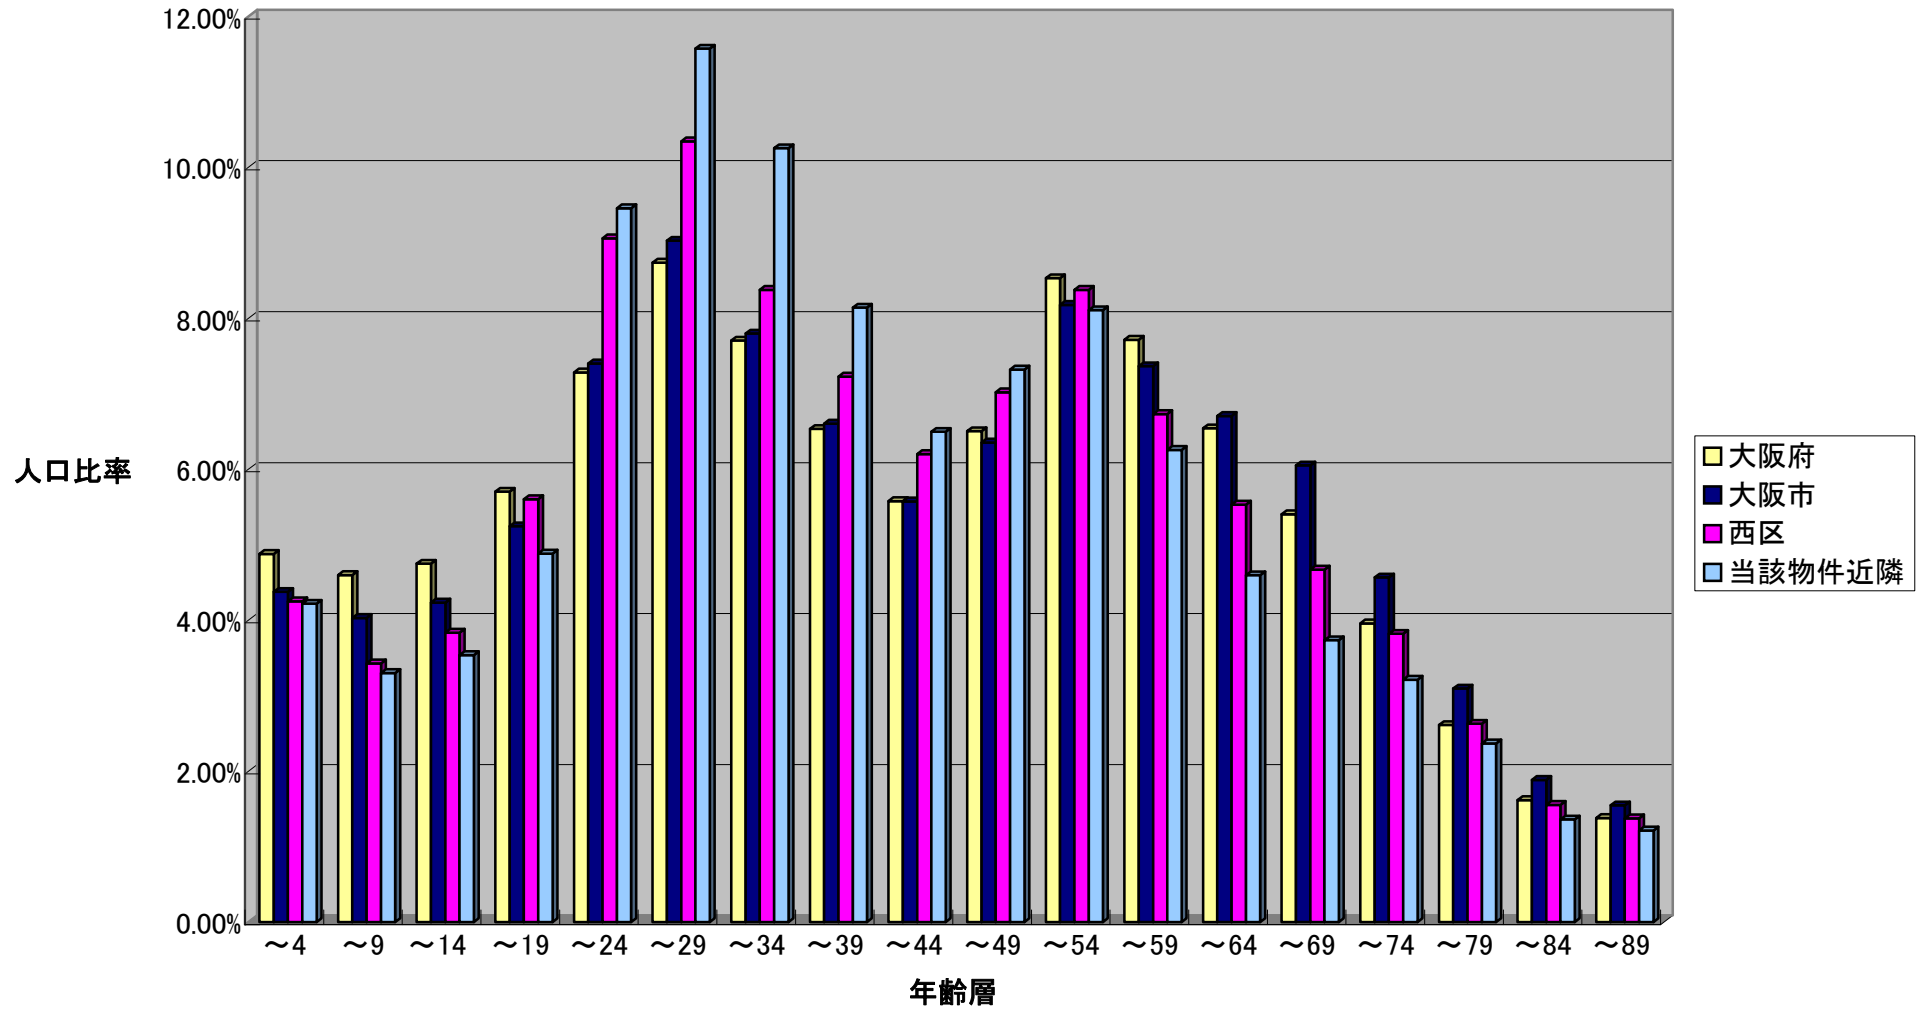

平成12年地域別人口分布表(比較表)

大阪市全体と西区の人口及び世帯増減率

大阪市全体と西区1世帯当り世帯人員推移

大阪市全体と西区の人口及び世帯増減率

大阪市全体男女比率推移

西区男女比率推移

平成12年 区・エリア別1世帯当り世帯人員

メゾン〇〇近隣地区年齢別人口増減(平成7年→平成12年)