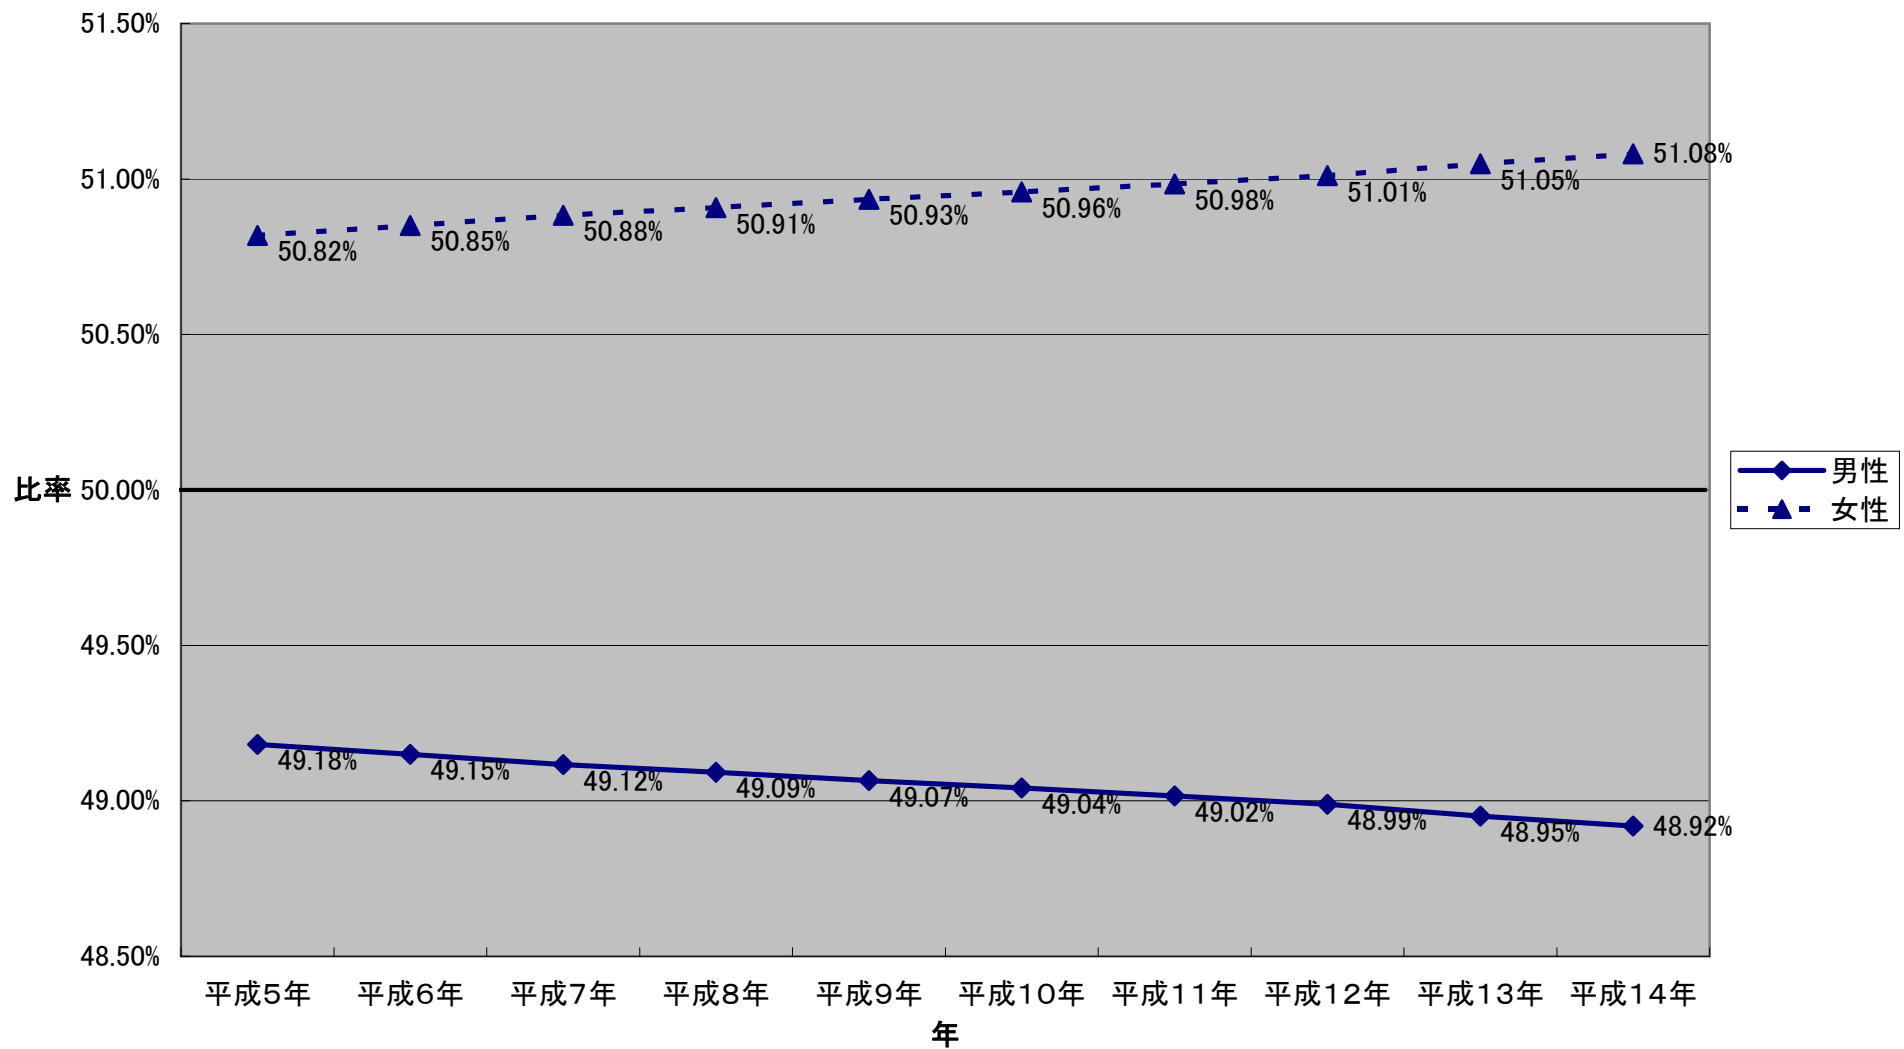

平成12年地域別人口分布表(比較表)

大阪市全体と西区の人口及び世帯増減率

大阪市全体と西区1世帯当り世帯人員推移

大阪市全体と西区の人口及び世帯増減率

大阪市全体男女比率推移

西区男女比率推移

平成12年 区・エリア別1世帯当り世帯人員

メゾン〇〇近隣地区年齢別人口増減(平成7年→平成12年)