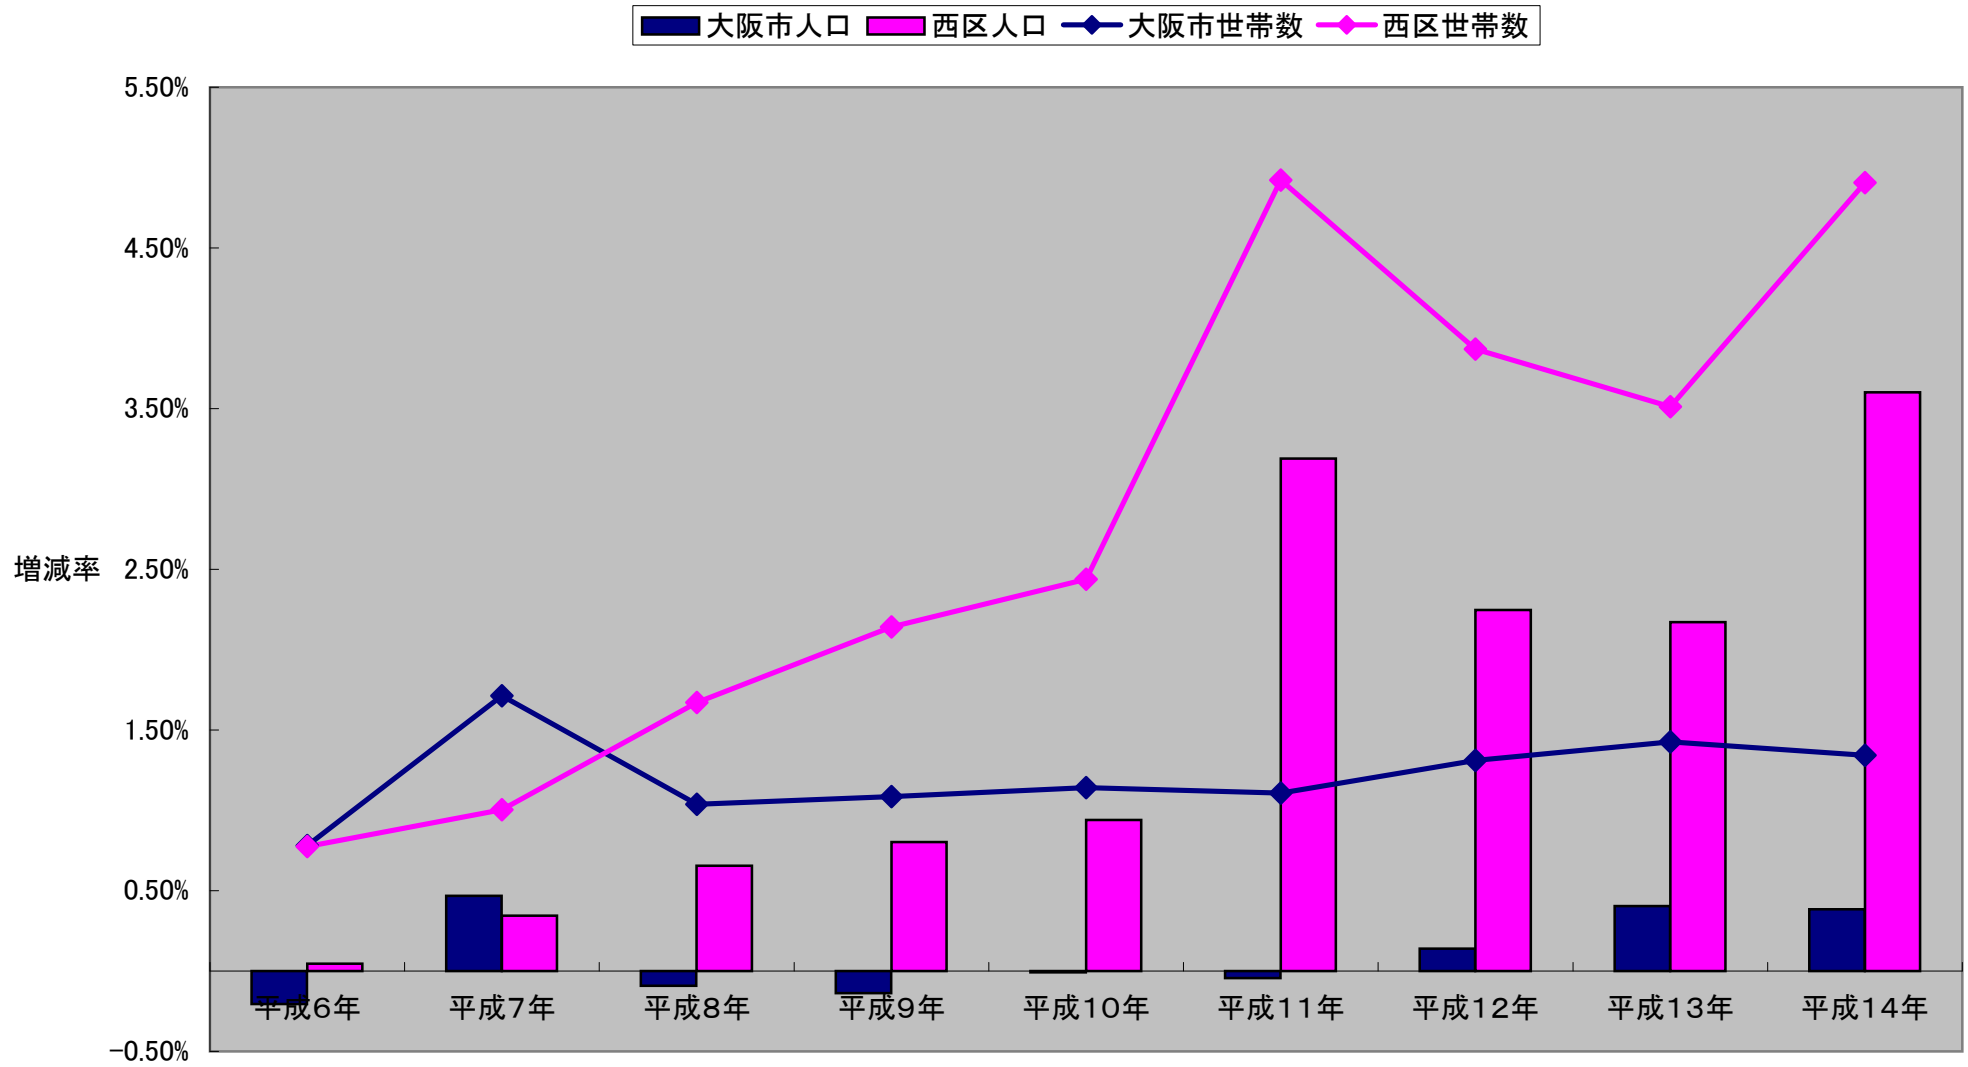

平成12年地域別人口分布表(比較表)

大阪市全体と西区の人口及び世帯増減率

大阪市全体と西区1世帯当り世帯人員推移

大阪市全体と西区の人口及び世帯増減率

大阪市全体男女比率推移

西区男女比率推移

平成12年 区・エリア別1世帯当り世帯人員

メゾン〇〇近隣地区年齢別人口増減(平成7年→平成12年)