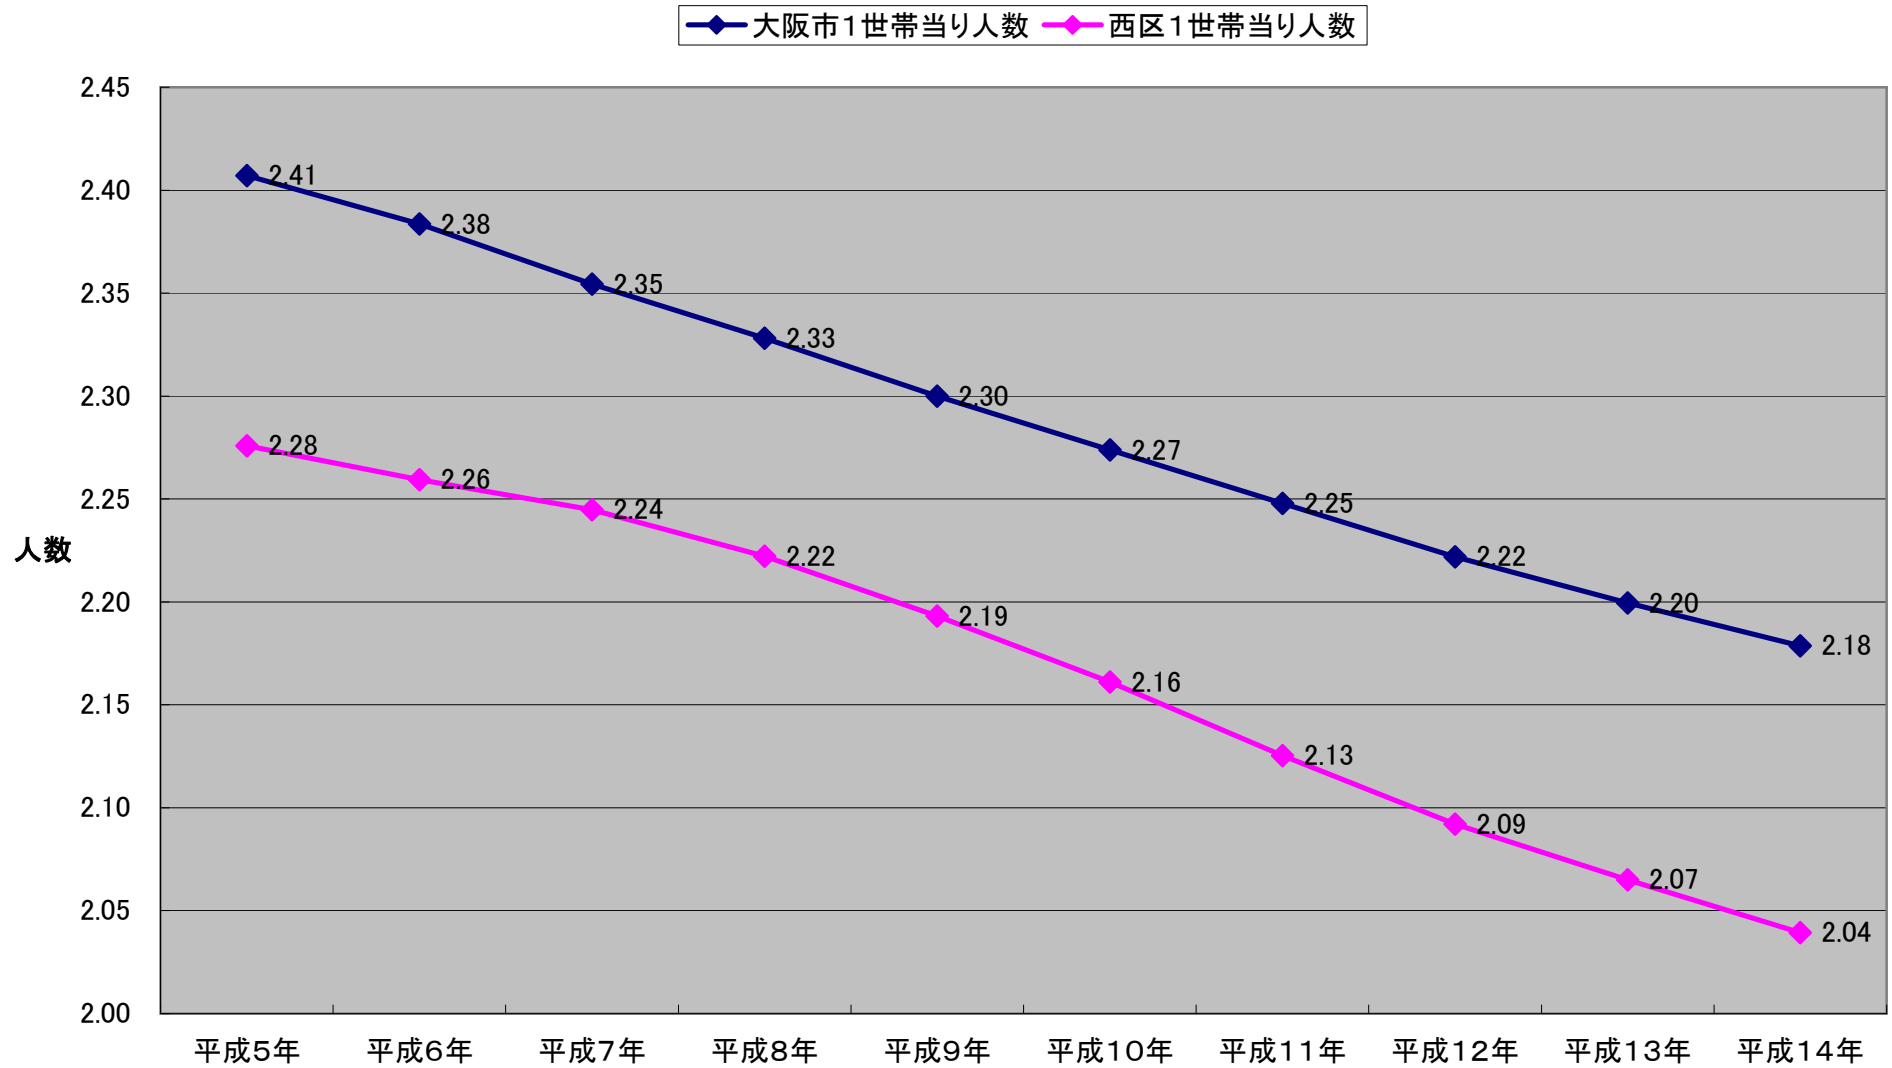

平成12年地域別人口分布表(比較表)

大阪市全体と西区の人口及び世帯増減率

大阪市全体と西区1世帯当り世帯人員推移

大阪市全体と西区の人口及び世帯増減率

大阪市全体男女比率推移

西区男女比率推移

平成12年 区・エリア別1世帯当り世帯人員

メゾン〇〇近隣地区年齢別人口増減(平成7年→平成12年)