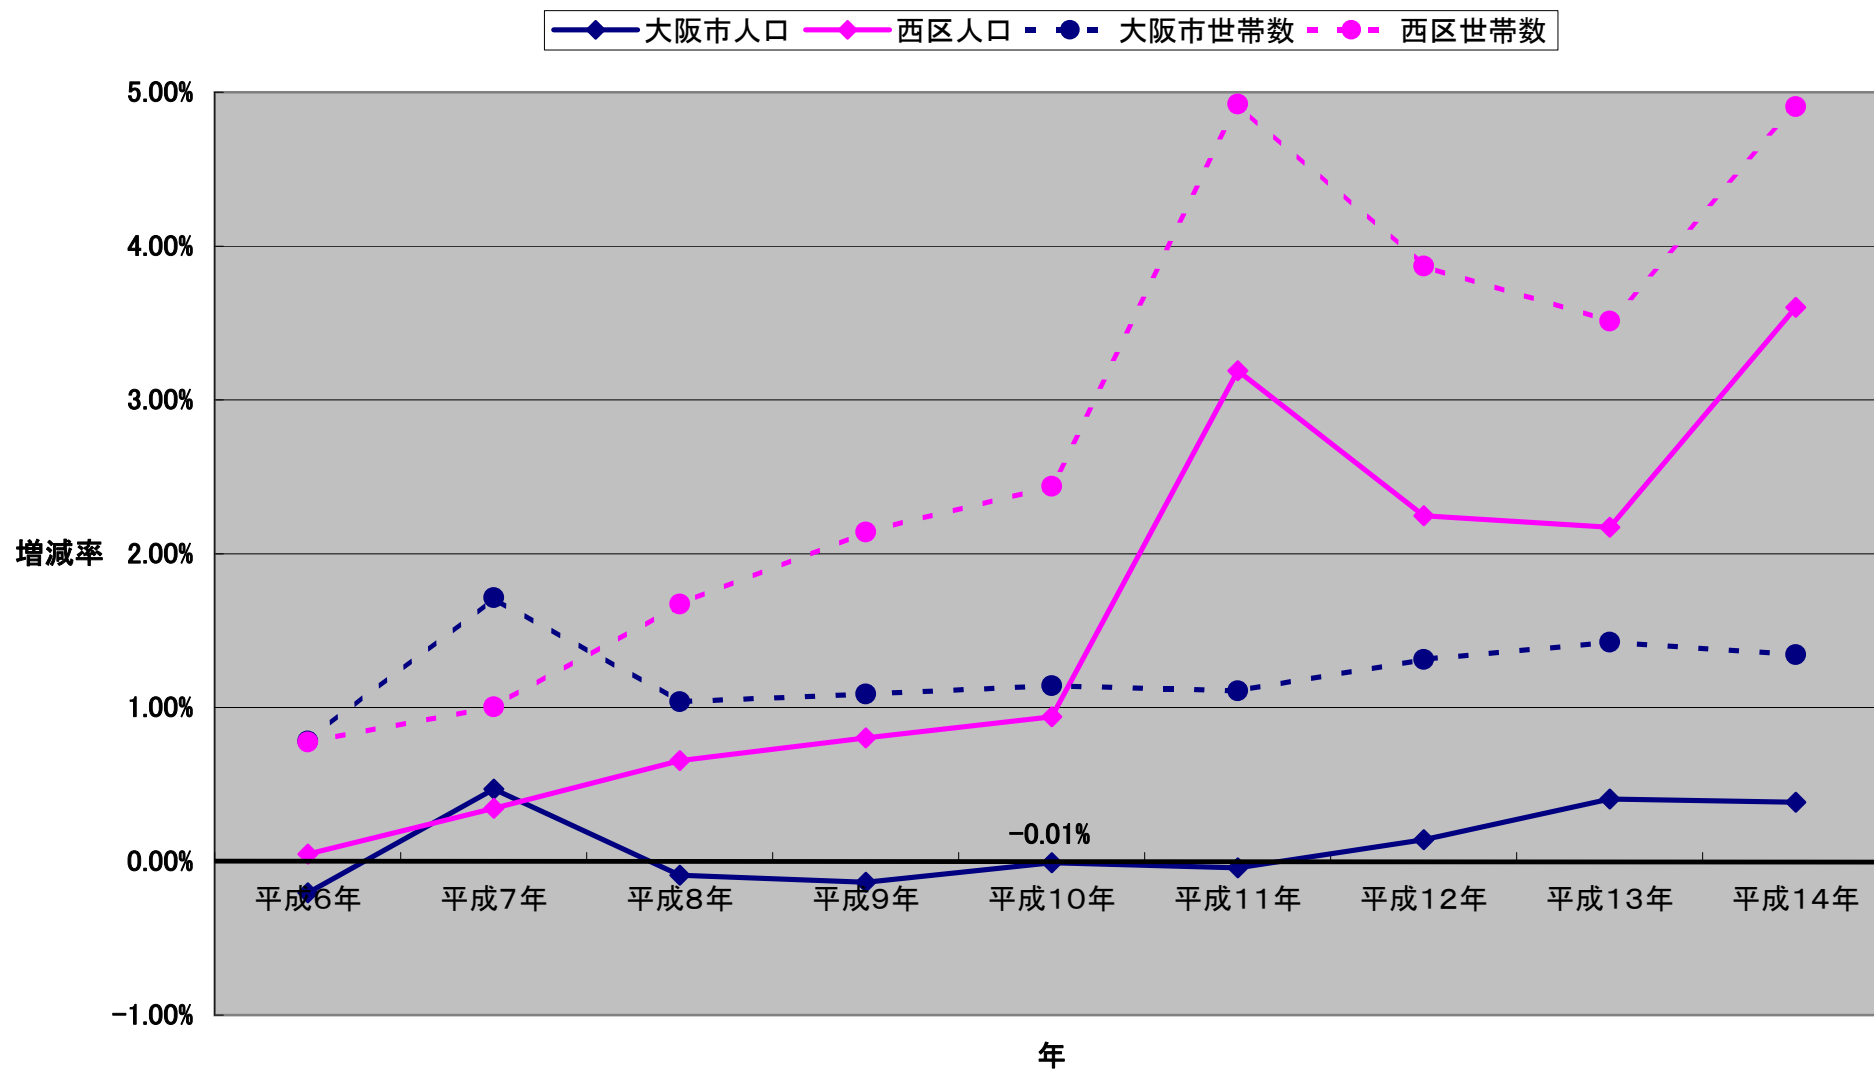

平成12年地域別人口分布表(比較表)

大阪市全体と西区の人口及び世帯増減率

大阪市全体と西区1世帯当り世帯人員推移

大阪市全体と西区の人口及び世帯増減率

大阪市全体男女比率推移

西区男女比率推移

平成12年 区・エリア別1世帯当り世帯人員

メゾン〇〇近隣地区年齢別人口増減(平成7年→平成12年)